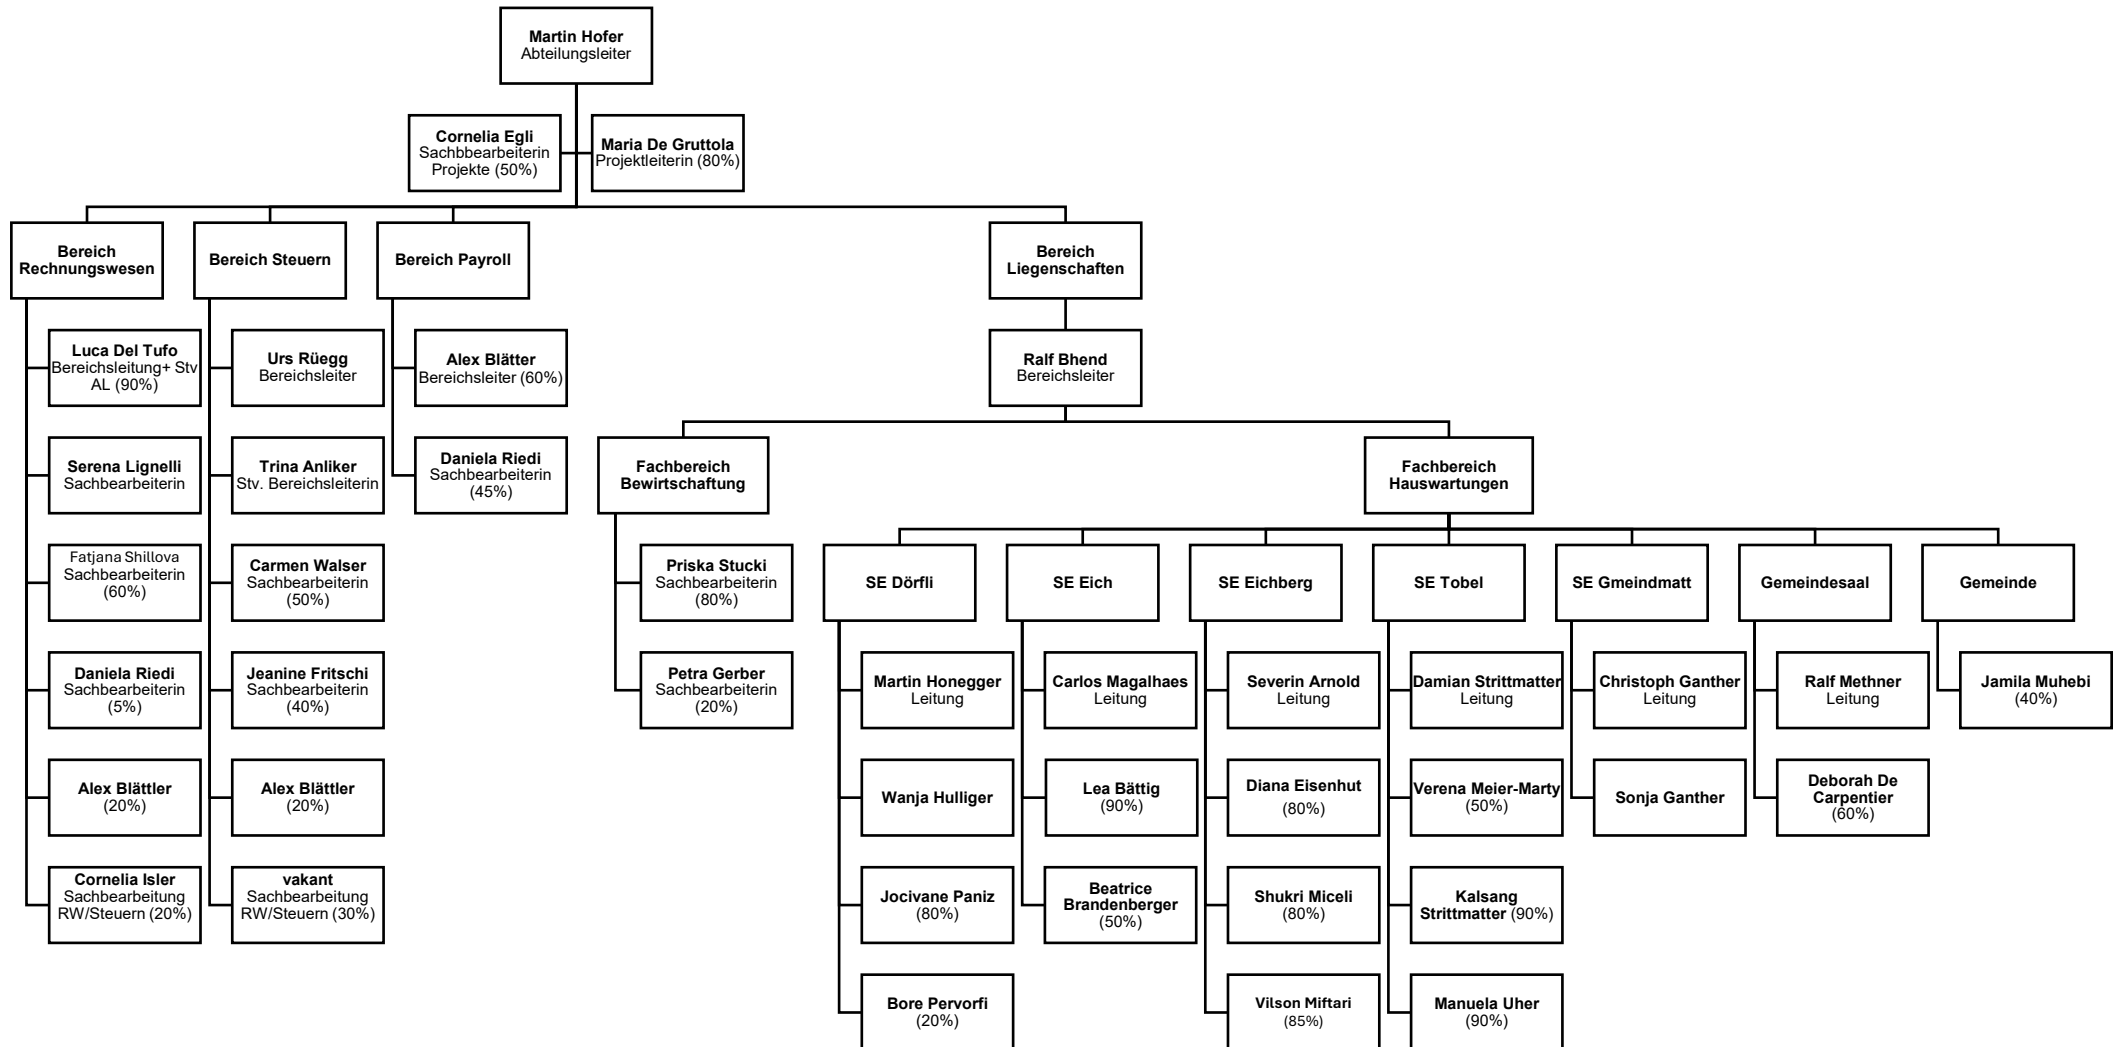

Organigramm Gemeinde Hombrechtikon

Version: 01.04.2026

Verwaltungsführung und Stab

Abteilung Finanzen

Abteilung Bau

Abteilung Präsidiales

Abteilung Gesellschaft

Abteilung Bildung