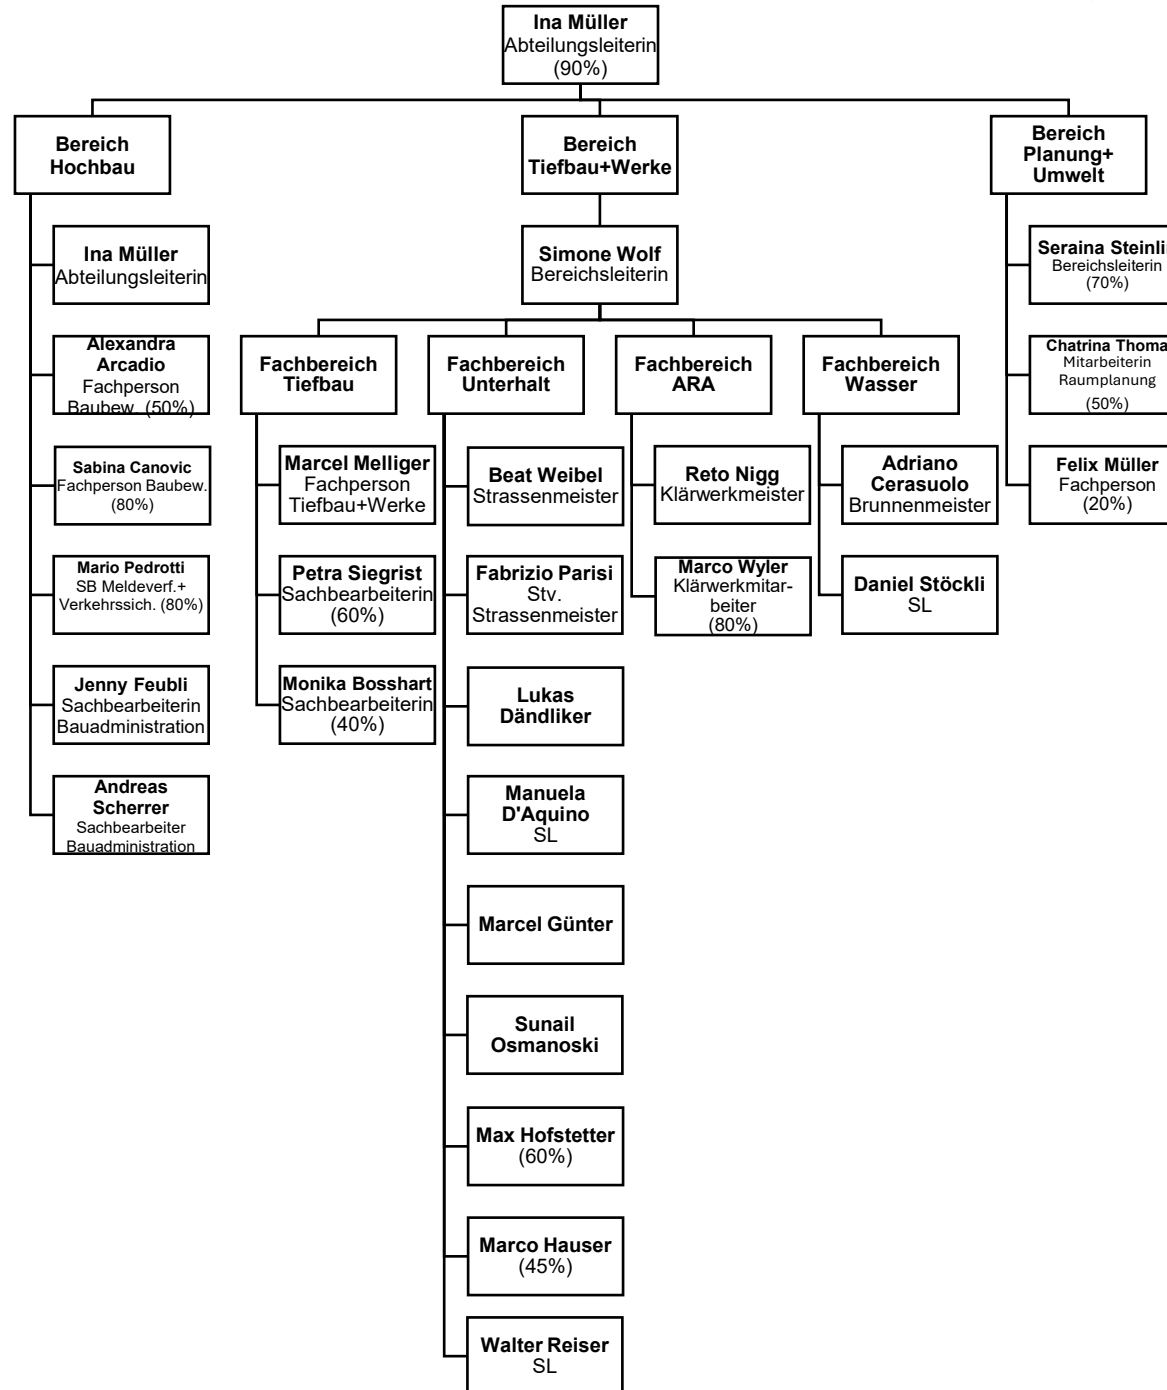

Organigramm Gemeinde Hombrechtikon

Version: 01.04.2026

Verwaltungsführung und Stab

Abteilung Finanzen

Abteilung Bau

Abteilung Präsidiales

Abteilung Gesellschaft

Abteilung Bildung