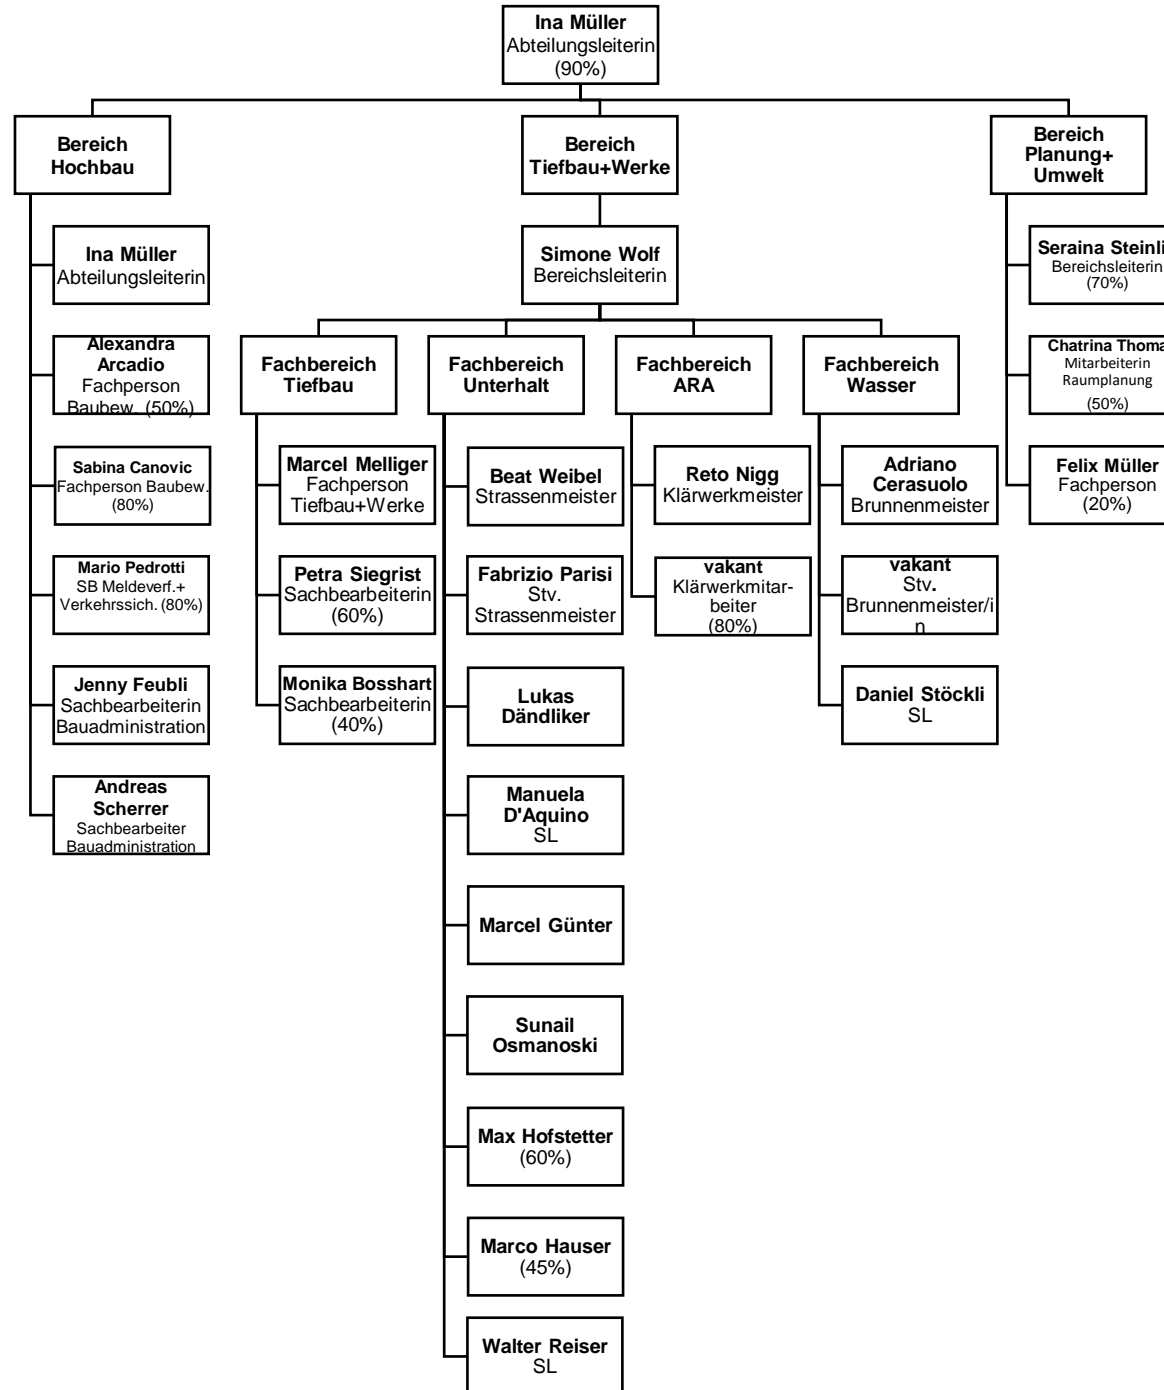

Organigramm Gemeinde Hombrechtikon

Version: 01.04.2026

Verwaltungsführung und Stab

Abteilung Finanzen

Abteilung Bau

Abteilung Präsidiales

Abteilung Gesellschaft

Abteilung Bildung