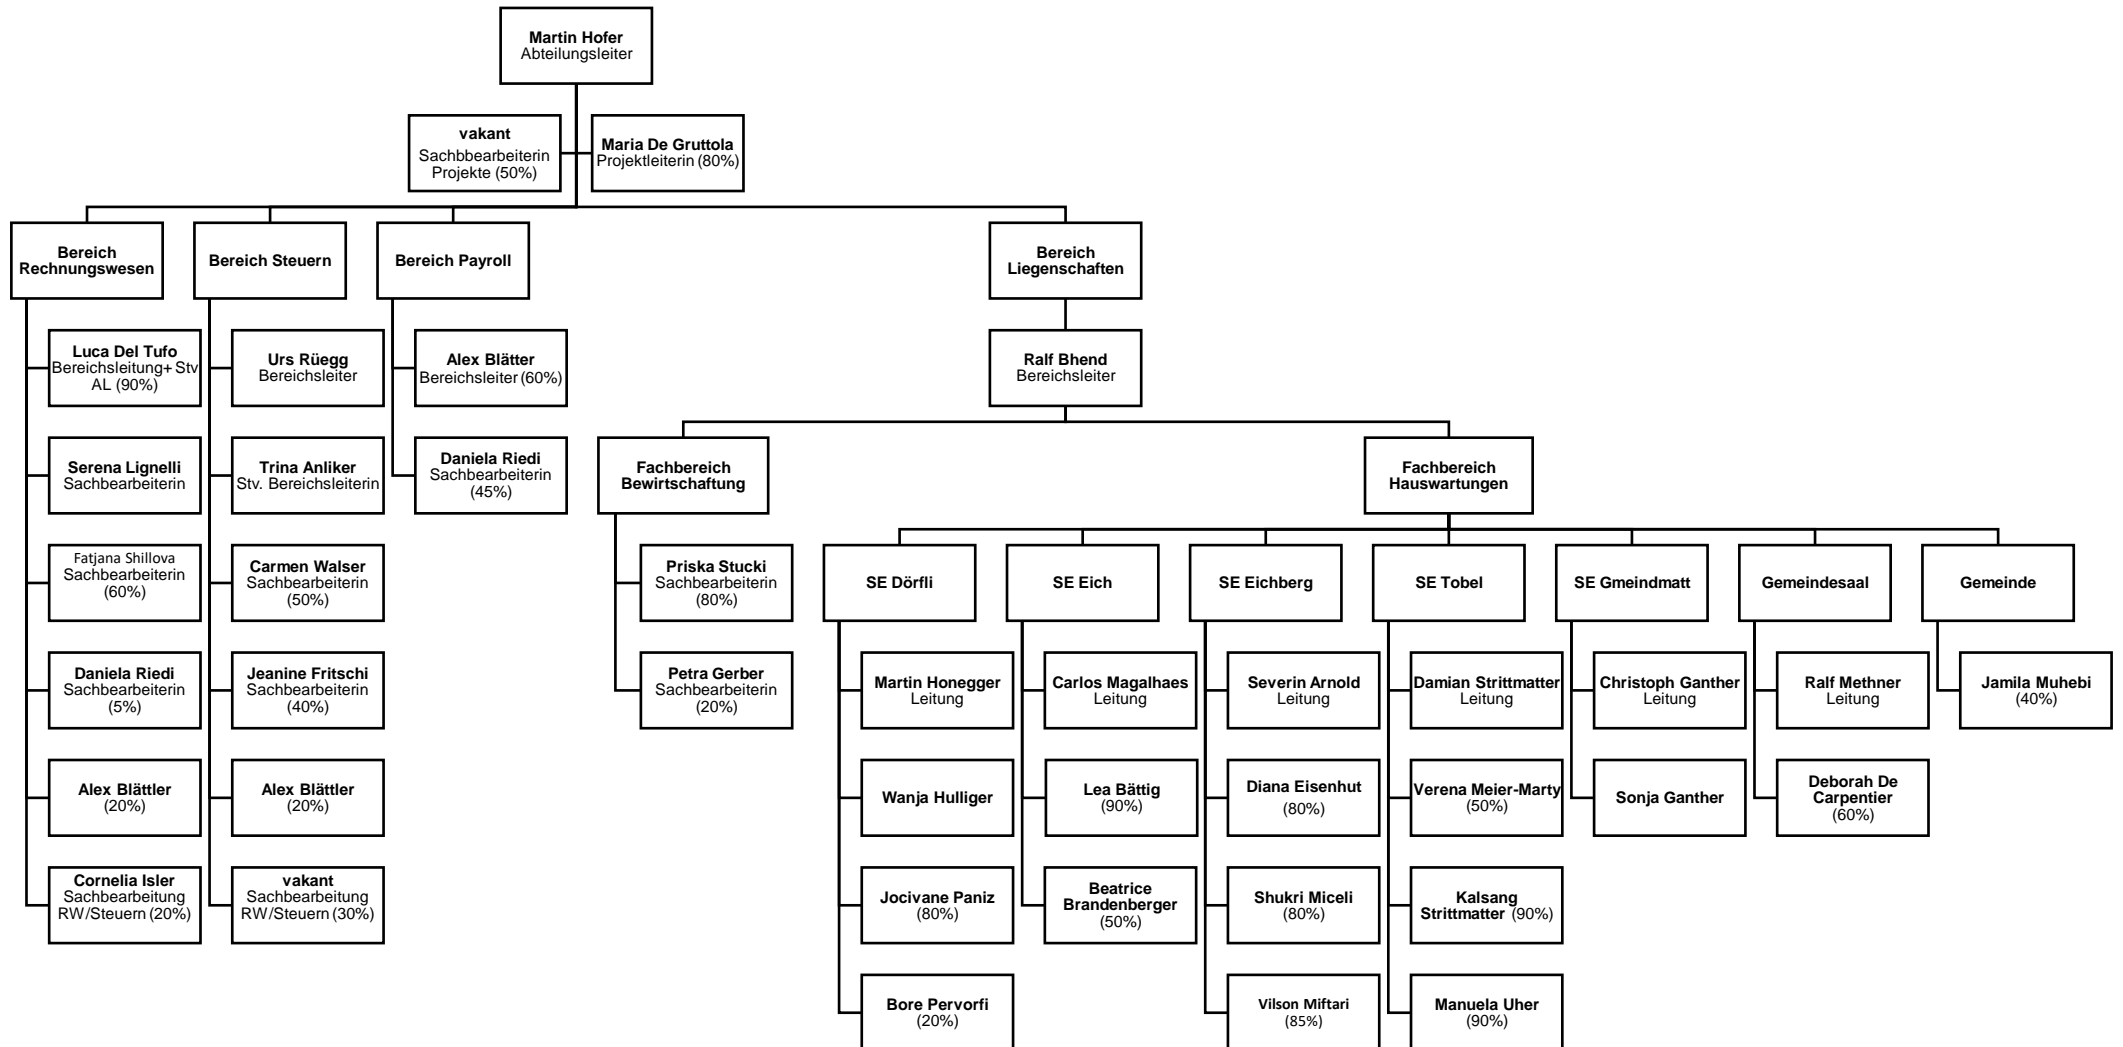

Organigramm Gemeinde Hombrechtikon

Version: 01.04.2026

Verwaltungsführung und Stab

Abteilung Finanzen

Abteilung Bau

Abteilung Präsidiales

Abteilung Gesellschaft

Abteilung Bildung